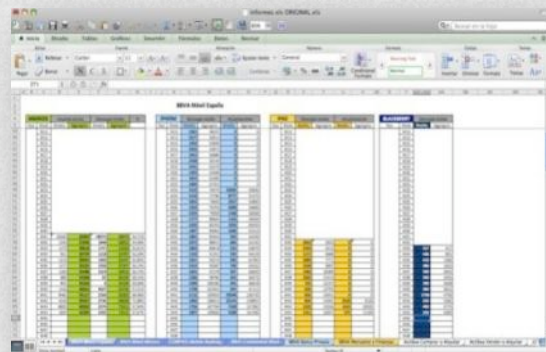

BARCELONA'S 5-STAR HOTELS TOURISTS

Datos
Públicos

Información
Análisis

Rendimiento
Posicionamiento

Nota de prensa

DATA APPLICATIONS

THE DATA REPUBLIC

MOBILE APPS qANALYTICS

Datos
Internos

Información
Aplicación

Rendimiento
Estrategia comercial

- BBVA con el camino de Santiago
[Ver en iTunes ▶](#)
- BBVA Contigo
[BBVA Banco Continental Contigo](#)
[Ver en iTunes ▶](#)
- BBVA Contigo
[BBVA Contigo Chile](#)
[Ver en iTunes ▶](#)
- BBVA Puerto Rico
[BBVA Móvil Puerto Rico](#)
[Ver en iTunes ▶](#)
- AFP Provida oficinas
[AFP Provida Agencias](#)
[Ver en iTunes ▶](#)