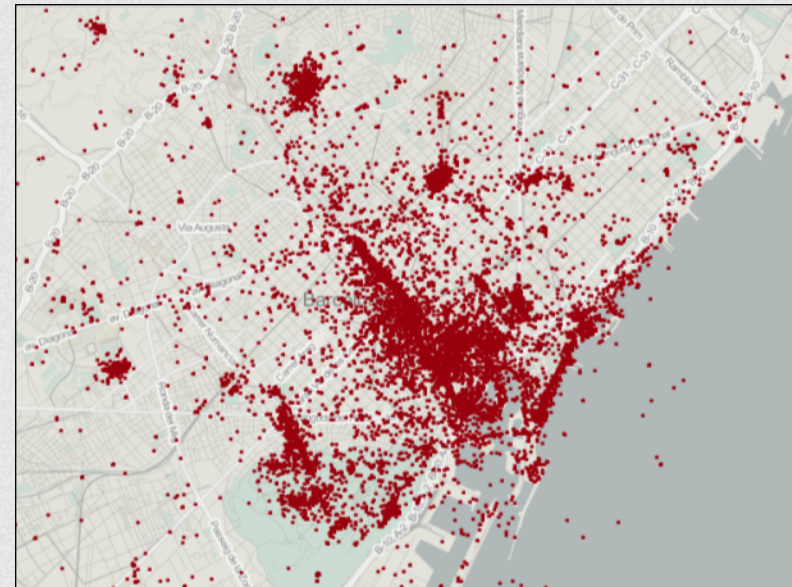

DATA RECYCLING

- TRANSFORMAMOS DATOS EN INFORMACIÓN
  - DATOS 2.0 PRIVADOS: ventas, BBDD
  - DATOS 2.0 PÚBLICOS: web social + open data
- GENERAMOS NUEVO VALOR
  - INTERNO
    - Datos para marketing y comunicación
    - Datos para investigación de mercados
    - Data applications
    - Data journalism
  - EXTERNO
    - Comercialización de los datos internos
    - Apertura de datos públicos