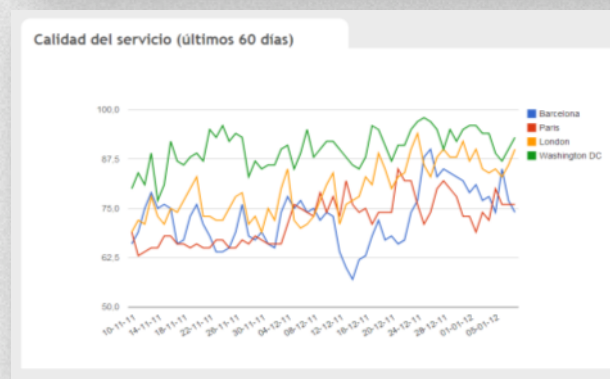

Android App Download & Tour

COUNTRIES

- Argentina
- Australia
- Austria
- Belgium
- Canada
- China
- England
- France
- Ireland
- Italy
- Japan
- Luxembourg
- Mexico
- Netherlands
- Spain
- Sweden

CITIES

- Buenos Aires (Ma)orEubici)

MAP

Mapa | Tour

Información
Aplicación

BikeSharing Analytics

Inicio Ciudades Comparativa Ciudades Mejores y Peores Ciudades Tu Estación

Calidad del servicio (ayer)

Washington DC	93 %
London	90 %
Paris	76 %
Barcelona	74 %

FLICKR TOURISM INDICATOR

Datos
Públicos

Información
Visualización

Rendimiento
Impacto mediático

Análisis

Producto
Indicador

¿CÓMO LO HACEMOS?

• APIs PÚBLICAS DE REDES SOCIALES