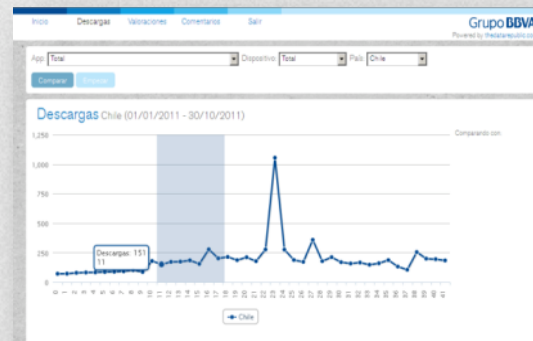

BARCELONA'S 5-STAR HOTELS TOURISTS

Datos
Públicos

Información
Análisis

Rendimiento
Posicionamiento

Nota de prensa

DATA APPLICATIONS

THE DATA REPUBLIC

MOBILE APPS qANALYTICS

Datos
Internos

Información
Aplicación

Rendimiento
Estrategia comercial

- BBVA con el camino de Santiago
[Ver en iTunes ▶](#)
- BBVA Contigo
[BBVA Banco Continental Contigo](#)
[Ver en iTunes ▶](#)
- BBVA Contigo
[BBVA Contigo Chile](#)
[Ver en iTunes ▶](#)
- BBVA Puerto Rico
[BBVA Móvil Puerto Rico](#)
[Ver en iTunes ▶](#)
- AFP Provida oficinas
[AFP Provida Agencias](#)
[Ver en iTunes ▶](#)