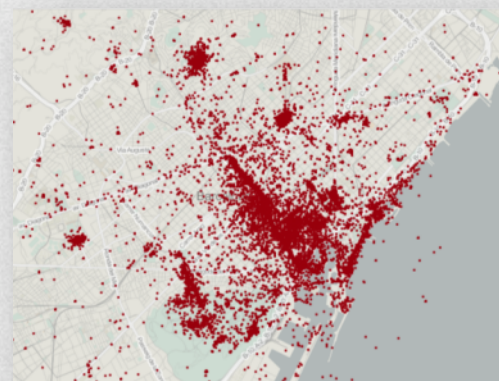

Estaciones cercanas

Estaciones llenas

44 - AV. MERIDIANA, 64 (COSTAT METRO GLOBAL)

Bicicletas: 13

Aparcamiento: 7

Bike Sharing Networks Around the World

CityBikes

iPhone App Coming Soon!

Android App Download & Tour

COUNTRIES

- Argentina
- Australia
- Austria
- Belgium
- Canada
- China
- England
- France
- Ireland
- Italy
- Japan
- Luxembourg
- Mexico
- Netherlands
- Spain
- Sweden

CITIES

- Buenos Aires (Ma)orEubici)

MAP

Mapa | Tour

Información
Aplicación

BikeSharing Analytics

Inicio Ciudades Comparativa Ciudades Mejores y Peores Ciudades Tu Estación

Calidad del servicio (ayer)

Washington DC	93 %
London	90 %
Paris	76 %
Barcelona	74 %

FLICKR TOURISM INDICATOR

Datos
Públicos

Información
Visualización

Rendimiento
Impacto mediático

Análisis

Producto
Indicador

¿CÓMO LO HACEMOS?

• APIs PÚBLICAS DE REDES SOCIALES