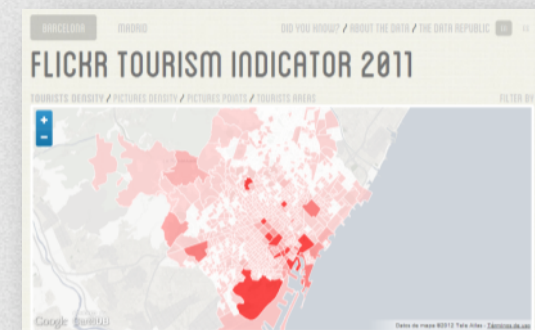

Android App Download & Tour

COUNTRIES

- Argentina
- Australia
- Austria
- Belgium
- Canada
- China
- England
- France
- Ireland
- Italy
- Japan
- Luxembourg
- Mexico
- Netherlands
- Spain
- Sweden

CITIES

- Buenos Aires (Ma)orEubici)

MAP

Mapa | Tour

Información
Aplicación

BikeSharing Analytics

Inicio Ciudades Comparativa Ciudades Mejores y Peores Ciudades Tu Estación

Calidad del servicio (ayer)

Washington DC	93 %
London	90 %
Paris	76 %
Barcelona	74 %

FLICKR TOURISM INDICATOR

Datos
Públicos

Información
Visualización

Rendimiento
Impacto mediático

Análisis

Producto
Indicador

¿CÓMO LO HACEMOS?

• APIs PÚBLICAS DE REDES SOCIALES